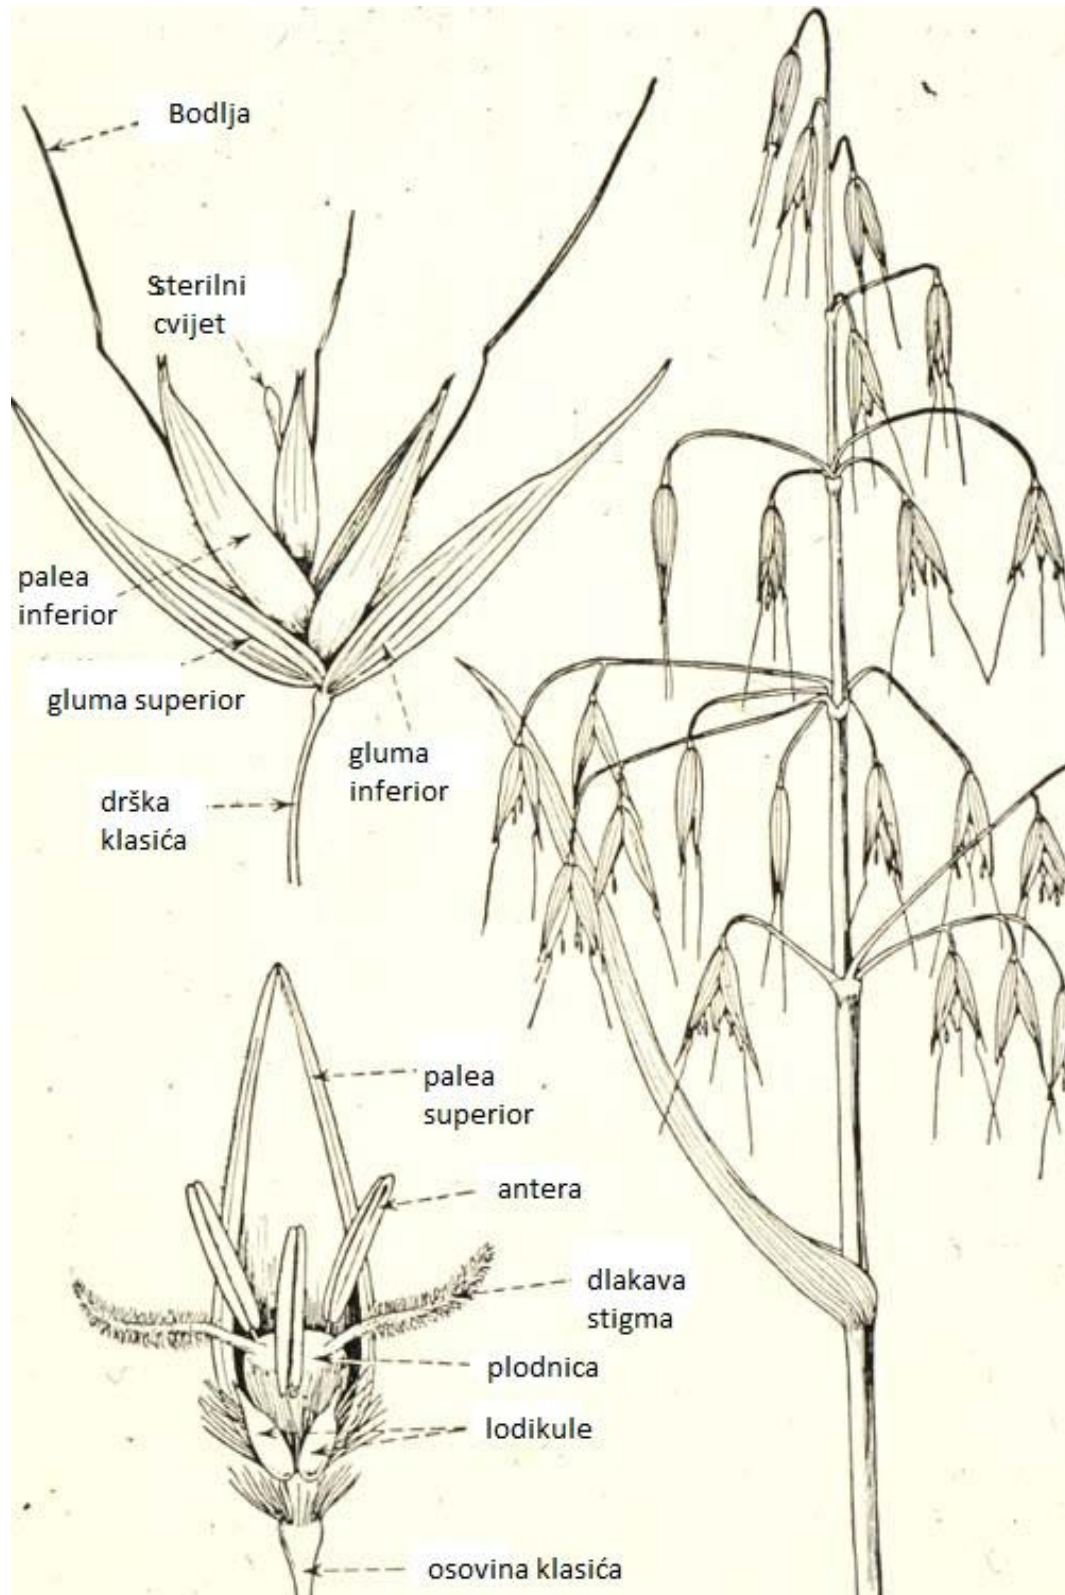

Red Poales

Porodica Poaceae

Aegilops ovata

Agropyron repens

Avena barbata

Briza maxima

Bromus hordeaceus

Dactylis glomerata

Haynaldia villosa

Hordeum murinum

Lolium perenne

Poa annua

Građa klasića- Avena barbata

Građa klasića- *Bromus hordeaceus*

E- klasić trave *Bromus hordeaceus*; **GG**- gluma inferior (Gi) i gluma superior (Gs); **L**- palea inferior; **P**- palea superior; **F**- palea inferior (L) sa osjem i palea superior (P), **P**- cvijet trave: palea superior, 2 lodikule, plodnica, 3 prašnika; **O**- lodikule, prašnici (S), plodnica sa dvije stigme (ES); **LL**- lodikule

Haynaldia villosa

Hordeum murinum

Aegilops ovata

Briza maxima

Dactylis glomerata

Poa annua

Agropyron repens

Lolium perenne