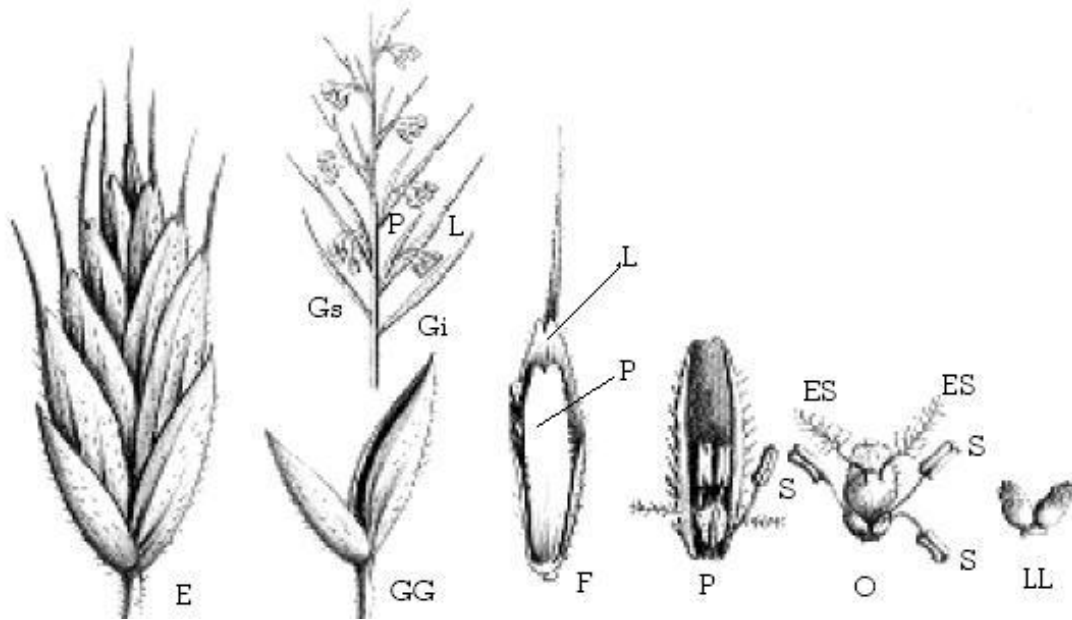

Haynaldia villosa

Hordeum murinum

Lolium perenne

Poa annua

Građa klasića- Avena barbata

Građa klasića- *Bromus hordeaceus*

E- klasić trave *Bromus hordeaceus*; **GG**- gluma inferior (Gi) i gluma superior (Gs); **L**- palea inferior; **P**- palea superior; **F**- palea inferior (L) sa osjem i palea superior (P), **P**- cvijet trave: palea superior, 2 lodikule, plodnica, 3 prašnika; **O**- lodikule, prašnici (S), plodnica sa dvije stigme (ES); **LL**- lodikule

Haynaldia villosa

Hordeum murinum

Aegilops ovata

Briza maxima

Dactylis glomerata

Poa annua

Agropyron repens

Lolium perenne