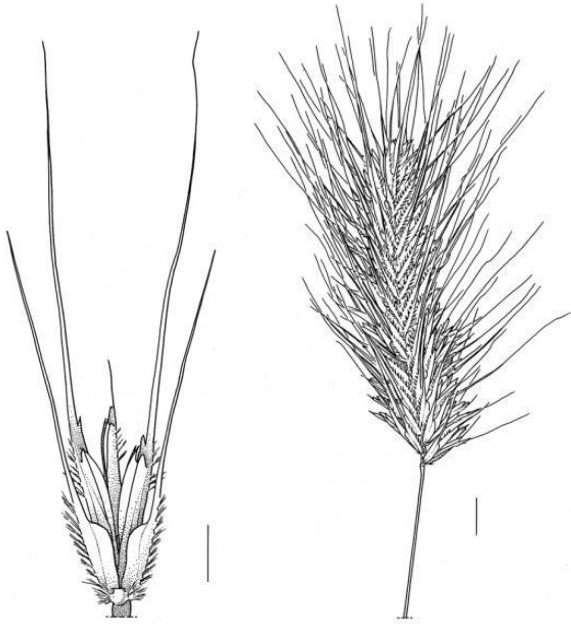

Red Poales

Porodica Poaceae

Aegilops ovata

Agropyron repens

Avena barbata

Briza maxima

Bromus hordeaceus

Dactylis glomerata

Haynaldia villosa

Hordeum murinum

Lolium perenne

Poa annua

Građa klasića- Avena barbata

Građa klasića- *Bromus hordeaceus*

E- klasić trave *Bromus hordeaceus*; **GG**- gluma inferior (Gi) i gluma superior (Gs); **L**- palea inferior; **P**- palea superior; **F**- palea inferior (L) sa osjem i palea superior (P), **P**- cvijet trave: palea superior, 2 lodikule, plodnica, 3 prašnika; **O**- lodikule, prašnici (S), plodnica sa dvije stigme (ES); **LL**- lodikule

Haynaldia villosa

Hordeum murinum

Aegilops ovata

Briza maxima

Dactylis glomerata

Poa annua

Agropyron repens

Lolium perenne