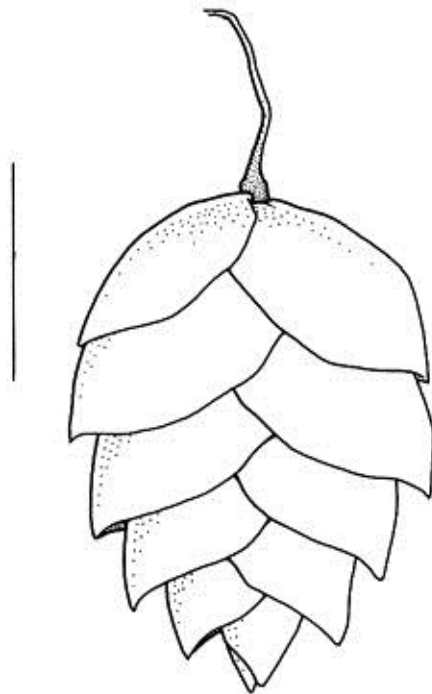

Haynaldia villosa

Hordeum murinum

Lolium perenne

Poa annua

Građa klasića- Avena barbata

Građa klasića- *Bromus hordeaceus*

E- klasić trave *Bromus hordeaceus*; **GG**- gluma inferior (Gi) i gluma superior (Gs); **L**- palea inferior; **P**- palea superior; **F**- palea inferior (L) sa osjem i palea superior (P), **P**- cvijet trave: palea superior, 2 lodikule, plodnica, 3 prašnika; **O**- lodikule, prašnici (S), plodnica sa dvije stigme (ES); **LL**- lodikule

Haynaldia villosa

Hordeum murinum

Aegilops ovata

Briza maxima

Dactylis glomerata

Poa annua

Agropyron repens

Lolium perenne